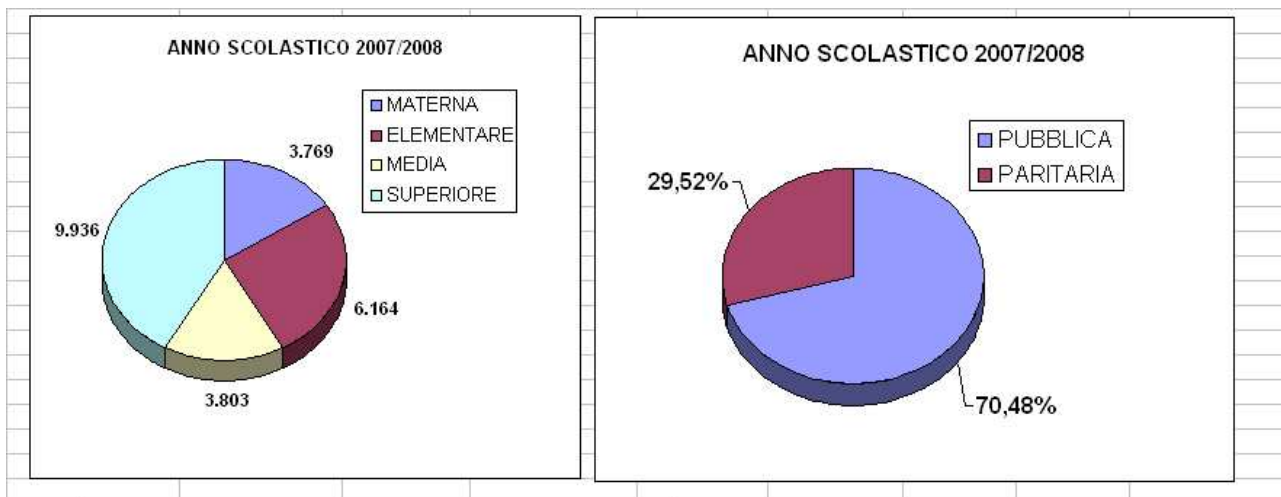

La tendenza all'incremento della popolazione scolastica di Monza si evidenzia negli ultimi sette anni scolastici, infatti si passa dai 21.289 iscritti dell'anno scolastico 2001/2002, ai 23.672 iscritti del 2007/2008.