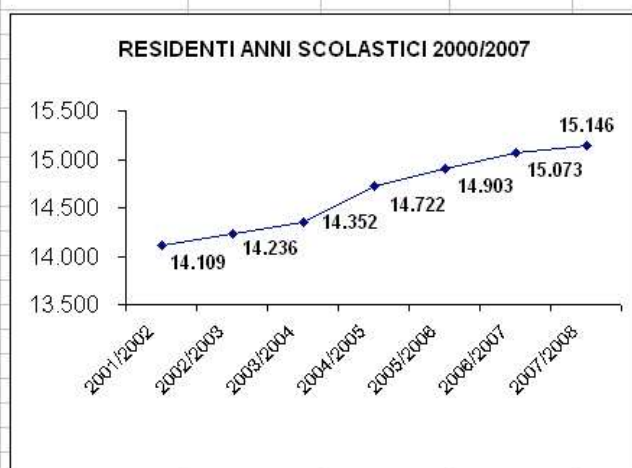

Anche per quanto riguarda la tendenza all'incremento della popolazione scolastica residente di Monza, si evidenzia negli ultimi sette anni scolastici, infatti si passa dai 14.109 iscritti dell'anno scolastico 2001/2002, ai 15.146 iscritti del 2007/2008. Con incrementi del 8,1% per la scuola materna, del 7,5% per quella elementare, del 2% nella media inferiore e del 11,1% per la scuola superiore: l'incremento globale nei quattro anni è stato del 7,3%.

ANNO SCOLASTICO - RESIDENTI		2001/2002	2002/2003	2003/2004	2004/2005	2005/2006	2006/2007	2007/2008	incr. %
INFANZIA	MATERNA	2.951	3.022	3.008	3.097	3.067	3.096	3.189	8,1%
PRIMARIA	ELEMENTARE	4.882	4.843	4.941	5.140	5.172	5.279	5.250	7,5%
SEC.1° GRADO	MEDIA	2.946	2.955	2.912	2.942	2.912	2.906	3.006	2,0%
SEC.2° GRADO	SUPERIORE	3.330	3.416	3.491	3.543	3.752	3.792	3.701	11,1%
TOTALE ISCRITTI RESIDENTI		14.109	14.236	14.352	14.722	14.903	15.073	15.146	7,3%