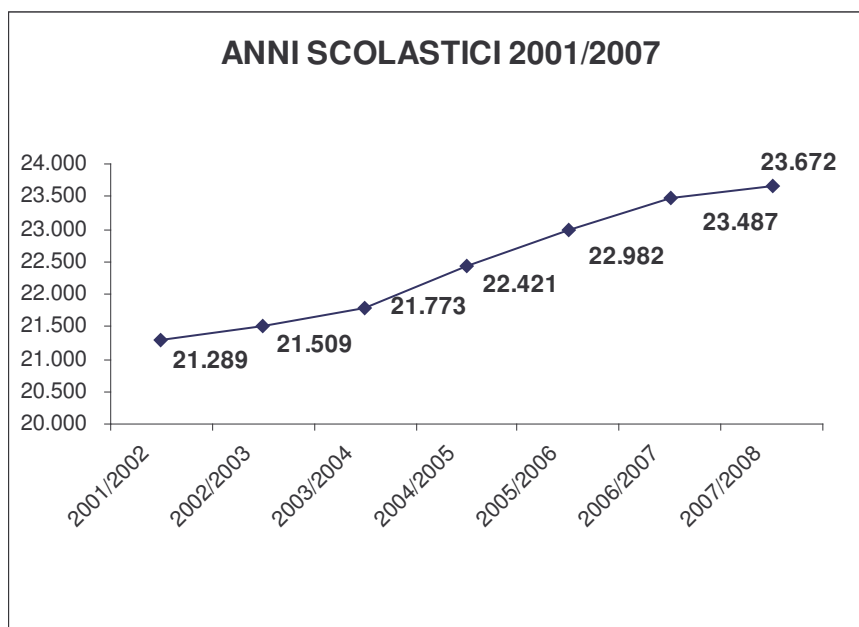

La tendenza all'incremento della popolazione scolastica di Monza si evidenzia negli ultimi sette anni scolastici, infatti si passa dai 21.289 iscritti dell'anno scolastico 2001/2002, ai 23.672 iscritti del 2007/2008.