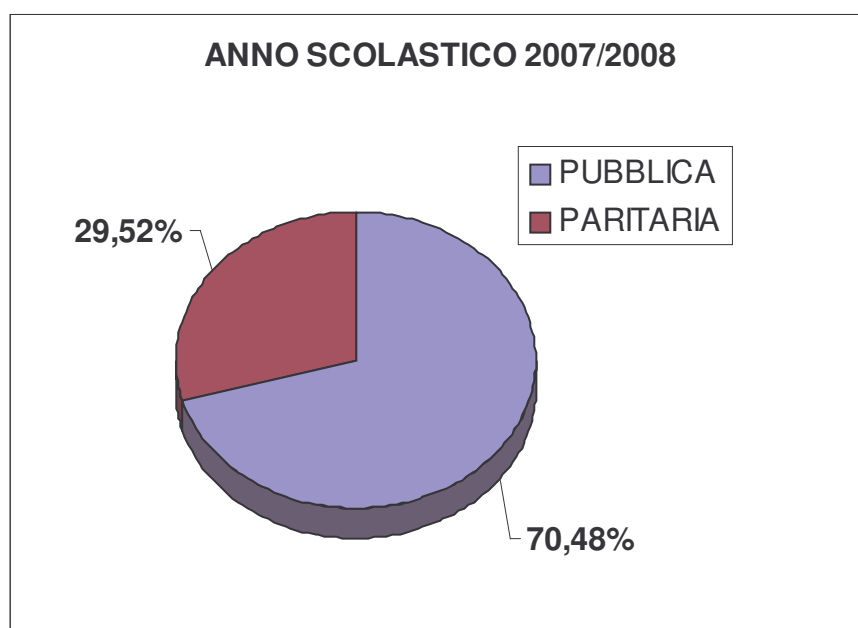

In merito alle scelte educative delle famiglie, il 30% degli allievi frequenta un istituto gestito da enti o associazioni private: le preferenze per la scelta della scuola paritaria sono maggiori nell'educazione rivolta ai bambini (67,9% nelle scuole dell'infanzia, nella primaria il 28,1%); più contenute nell'istruzione secondaria (attorno al 24,2% in quella di primo grado, il 18% in quella di secondo grado).

ANNO SCOLASTICO 2007/2008								
		PUBBLICA	PARITARIA	TOTALE	%	PUBBLICA	PARITARIA	TOTALE
INFANZIA	MATERNA	1.210	2.559	3.769	15,9%	32,1%	67,9%	100,0%
PRIMARIA	ELEMENTARE	4.433	1.731	6.164	26,0%	71,9%	28,1%	100,0%
SEC.1° GRADO	MEDIA	2.884	919	3.803	16,1%	75,8%	24,2%	100,0%
SEC.2° GRADO	SUPERIORE	8.156	1.780	9.936	42,0%	82,1%	17,9%	100,0%
TOTALE		16.683	6.989	23.672	100,0%	70,48%	29,52%	100%

In Italia un alunno su dieci si iscrive alla scuola privata. La percentuale è rimasta pressoché invariata nel corso degli ultimi dieci anni. Nel 2005/2006 il tipo di scuola privata maggiormente frequentata è quella dell'infanzia, in cui la percentuale dei bambini raggiunge il 30%. Negli altri ordini di scuola, l'incidenza degli studenti delle scuole private è più modesta, il dato varia tra il 6,8% delle primarie e il 3,7% delle secondarie di I grado, 4,7% nella secondaria di 2 grado.