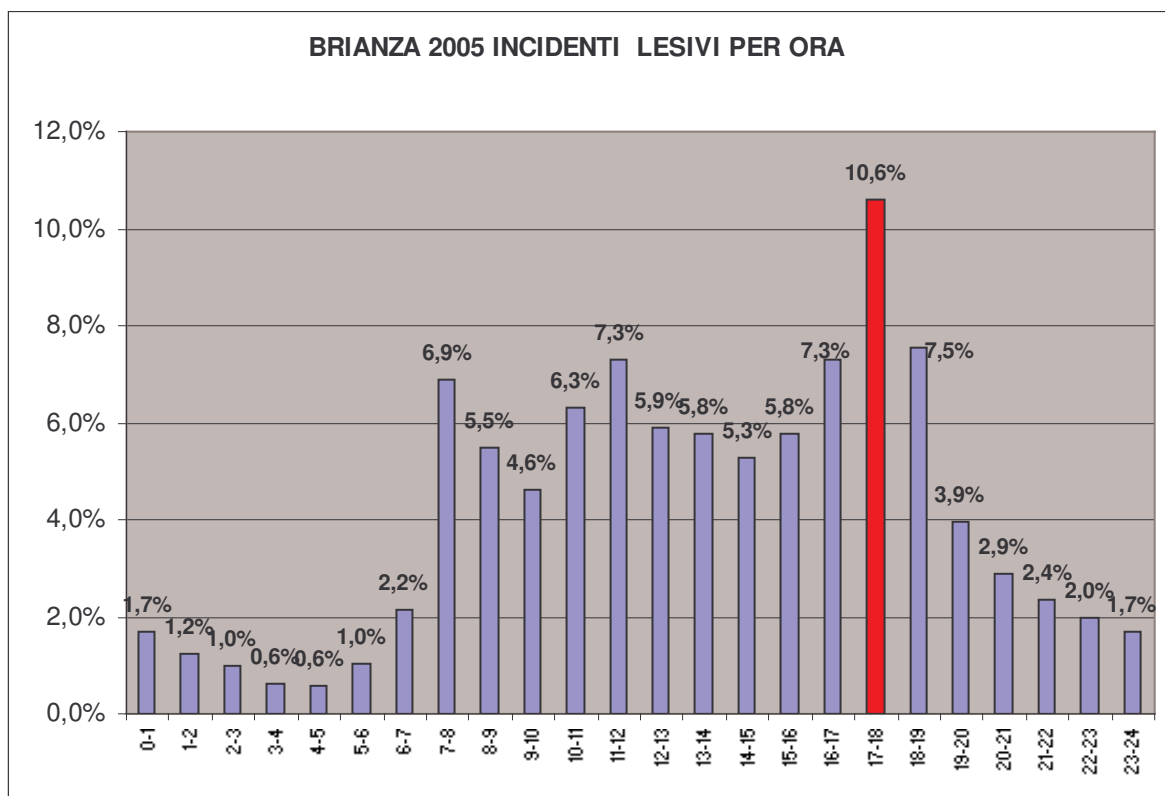

A cura di d.St.Rossin Vittorio (tel.0392372526)

Assessorato alla Statistica : Prof.Paolo Pilotto

Dirigente: Dott.Michele Siciliano

Ufficio Statistica: resp. Francesca Orsi
Tel. 039 2372277

Fax: 0392372534

E-mail: statistica@comune.monza.mi.it

Indirizzi e siti: <http://www.comune.monza.mi.it>