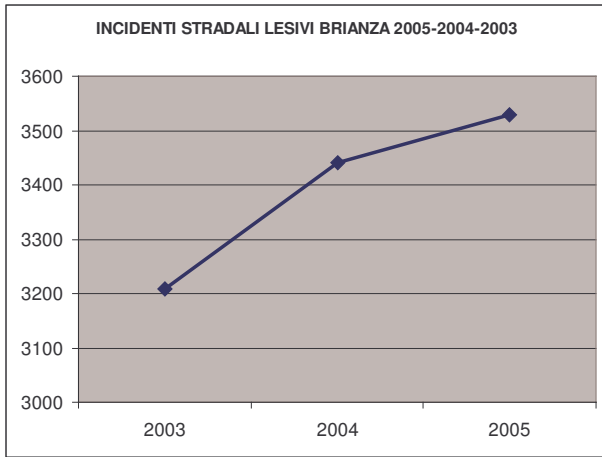

Comune	2005	2004	2003	2005	2004	2003
	morti	morti	morti	feriti	feriti	feriti
AGRATE BRIANZA	0	4	2	164	155	147
AICURZIO	0	0	0	3	4	3
ALBIATE				30	27	31
ARCORE		1	2	66	52	52
BARLASSINA		1	1	34	28	68
BELLUSCO	2	1	0	26	30	35
BERNAREGGIO	2	0	1	29	24	24
BESANA IN BRIANZA	0	1	1	66	55	72
BIASSONO				50	33	65
BOVISIO-MASCIAGO	1	0	1	73	53	66
BRIOSCO				31	27	27
BRUGHERIO	0	4	1	172	188	157
BURAGO DI MOLGORA	1	0	1	13	12	16
CAMPARADA				3	0	1
CARATE BRIANZA	2	2	2	132	144	126
CARNATE	1	0	1	8	10	14
CAVENAGO DI BRIANZA		1		34	38	25
CERIANO LAGHETTO				15	5	7
CESANO MADERNO	0	4	1	224	227	229
COGLIATE				30	37	27
CONCOREZZO	2	3	1	60	65	95
CORREZZANA				1	1	4
DESIO	2	1	4	292	245	198
GIUSSANO	2	1	2	153	181	184
LAZZATE				20	11	10
LESMO				36	17	14
LIMBIATE				142	158	181
LISSONE	2	2	4	262	146	170
MACHERIO	1			20	23	36
MEDA	2	1	2	125	151	151
MEZZAGO				3	2	2
MISINTO	0	1	0	21	8	11
MONZA	9	7	7	1187	1189	712
MUGGIO'	0	2	2	82	63	89
NOVA MILANESE				77	222	112
ORNAGO				11	10	6
RENATE			1	16	12	9
RONCO BRIANTINO				6	6	6
SEREGNO	2	1	1	340	323	386
SEVESO	0	1	0	114	66	98
SOVICO	1			18	6	19
SULBIATE				1	5	8
TRIUGGIO				7	10	13
USMATE VELATE	1	0	1	41	37	36
VAREDO	2	1	0	106	108	79
VEDANO AL LAMBRO				28	35	38
VEDUGGIO CON COLZANO				13	11	27
VERANO BRIANZA			1	52	43	77
VILLASANTA	1	1	0	48	50	74
VIMERCATE	2	0	4	177	169	180
Totale provincia di Monza	38	41	44	4662	4522	4217