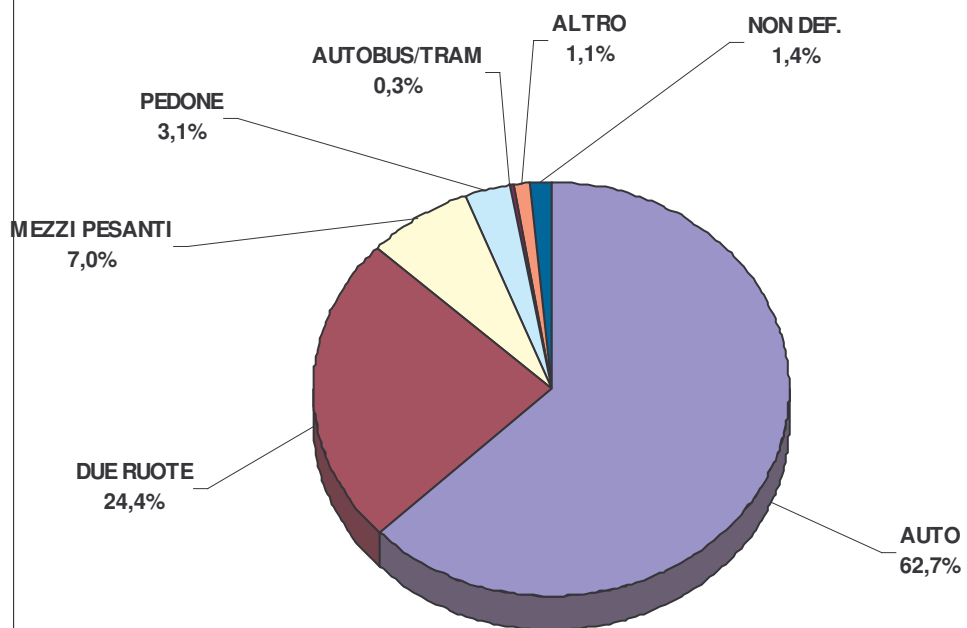

VEICOLI COINVOLTI IN INCIDENTI LESIVI								
2005	TIPO VEICOLO							
Comune	AUTO	DUE RUOTE	MEZZI PESANTI	PEDONE	AUTOBUS/TRAM	ALTRO	NON DEF.	TOTALE
AGRATE BRIANZA	161	35	45	1		10	1	253
AICURZIO	3	2		1				6
ALBIATE	26	16	5	2	1	1	1	52
ARCORE	52	17	1	3	1		27	101
BARLASSINA	30	14	2	2	1			49
BELLUSCO	28	11	5					44
BERNAREGGIO	32	13	1	1				47
BESANA IN BRIANZA	55	31	2	1			1	90
BIASSONO	47	26	6					79
BOVISIO-MASCIAGO	72	14	7	5		1	8	107
BRIOSCO	24	5	5	2		2		38
BRUGHERIO	160	66	29	8	1	10	3	277
BURAGO DI MOLGORA	11	3	2					16
CAMPARADA	2	3						5
CARATE BRIANZA	127	38	12	4	1			182
CARNATE	9	5						14
CAVENAGO DI BRIANZA	30	10	4			3		47
CERIANO LAGHETTO	15	2	1					18
CESANO MADERNO	230	85	20		1	2	1	339
COGLIATE	34	10	2					46
CONCOREZZO	67	24	7	4				102
CORREZZANA	1	1						2
DESIO	270	102	35	11	1	5	6	430
GIUSSANO	142	46	23	1		5	4	221
LAZZATE	18	7	2			1		28
LESMO	30	18	2	2			1	53
LIMBIATE	136	60	12	5			2	215
LISSONE	256	81	19	13		3	4	376
MACHERIO	18	11	1				1	31
MEDA	137	41	11	1			2	192
MEZZAGO	2	2						4
MISINTO	16	3	2	1	1			23
MONZA	1165	494	122	97	10	17	20	1925
MUGGIO'	69	42	12	2	1	3	1	130
NOVA MILANESE	91	26	3	6			7	133
ORNAGO	10	6	1					17
RENATE	13	4	1	1				19
RONCO BRIANTINO	6	1	1	1				9
SEREGNO	360	153	25	18	1	4		561
SEVESO	108	44	10	8			7	177
SOVICO	15	11	8	1				35
SULBIATE	1	1						2
TRIUGGIO	9	2	2	1				14
USMATE VELATE	51	9	6	1		3		70
VAREDO	98	44	19	5		6		172
VEDANO AL LAMBRO	30	15		1				46
VEDUGGIO CON COLZANO	17	3		1				21
VERANO BRIANZA	53	9	8	4		1	2	77
VILLASANTA	44	31	10			1		86
VIMERCATE	175	74	19	10		5	2	285
Totale provincia di Monza	4556	1771	510	225	20	83	101	7266
%	62,7%	24,4%	7,0%	3,1%	0,3%	1,1%	1,4%	100,0%

% VEICOLI COINVOLTI IN INCIDENTI LESIVI