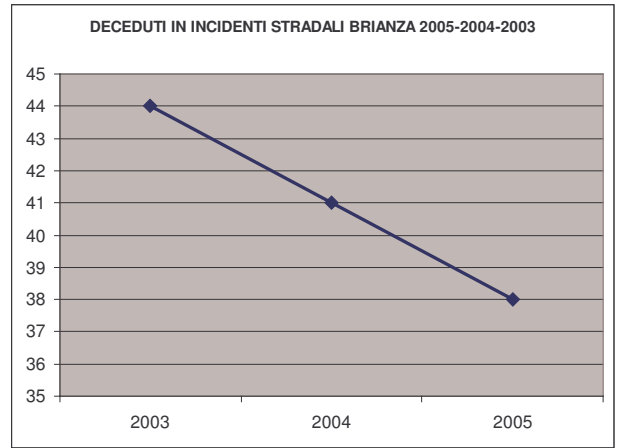

Comune	2005	2004	2003	2005	2004	2003
	morti	morti	morti	feriti	feriti	feriti
AGRATE BRIANZA	0	4	2	164	155	147
AICURZIO	0	0	0	3	4	3
ALBIATE				30	27	31
ARCORE		1	2	66	52	52
BARLASSINA		1	1	34	28	68
BELLUSCO	2	1	0	26	30	35
BERNAREGGIO	2	0	1	29	24	24
BESANA IN BRIANZA	0	1	1	66	55	72
BIASSONO				50	33	65
BOVISIO-MASCIAGO	1	0	1	73	53	66
BRIOSCO				31	27	27
BRUGHERIO	0	4	1	172	188	157
BURAGO DI MOLGORA	1	0	1	13	12	16
CAMPARADA				3	0	1
CARATE BRIANZA	2	2	2	132	144	126
CARNATE	1	0	1	8	10	14
CAVENAGO DI BRIANZA		1		34	38	25
CERIANO LAGHETTO				15	5	7
CESANO MADERNO	0	4	1	224	227	229
COGLIATE				30	37	27
CONCOREZZO	2	3	1	60	65	95
CORREZZANA				1	1	4
DESIO	2	1	4	292	245	198
GIUSSANO	2	1	2	153	181	184
LAZZATE				20	11	10
LESMO				36	17	14
LIMBIATE				142	158	181
LISSONE	2	2	4	262	146	170
MACHERIO	1			20	23	36
MEDA	2	1	2	125	151	151
MEZZAGO				3	2	2
MISINTO	0	1	0	21	8	11
MONZA	9	7	7	1187	1189	712
MUGGIO'	0	2	2	82	63	89
NOVA MILANESE				77	222	112
ORNAGO				11	10	6
RENATE			1	16	12	9
RONCO BRIANTINO				6	6	6
SEREGNO	2	1	1	340	323	386
SEVESO	0	1	0	114	66	98
SOVICO	1			18	6	19
SULBIATE				1	5	8
TRIUGGIO				7	10	13
USMATE VELATE	1	0	1	41	37	36
VAREDO	2	1	0	106	108	79
VEDANO AL LAMBRO				28	35	38
VEDUGGIO CON COLZANO				13	11	27
VERANO BRIANZA			1	52	43	77
VILLASANTA	1	1	0	48	50	74
VIMERCATE	2	0	4	177	169	180
Totale provincia di Monza	38	41	44	4662	4522	4217