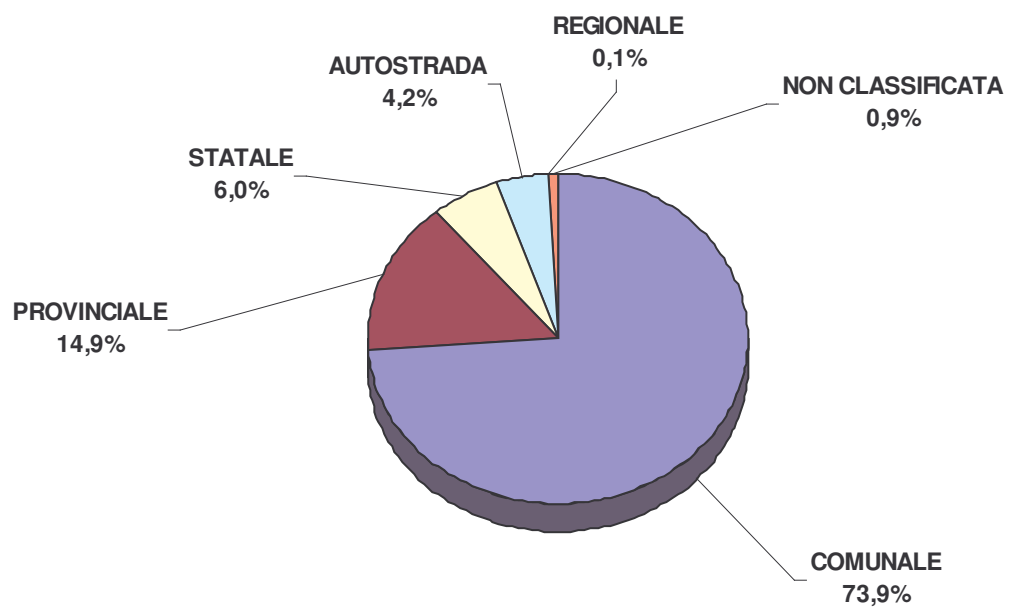

% TIPO DI STRADA INCIDENTI LESIVI

VEICOLI COINVOLTI IN INCIDENTI LESIVI								
2005	TIPO VEICOLO							
Comune	AUTO	DUE RUOTE	MEZZI PESANTI	PEDONE	AUTOBUS/TRAM	ALTRO	NON DEF.	TOTALE
AGRATE BRIANZA	161	35	45	1		10	1	253
AICURZIO	3	2		1				6
ALBIATE	26	16	5	2	1	1	1	52
ARCORE	52	17	1	3	1		27	101
BARLASSINA	30	14	2	2	1			49
BELLUSCO	28	11	5					44
BERNAREGGIO	32	13	1	1				47
BESANA IN BRIANZA	55	31	2	1			1	90
BIASSONO	47	26	6					79
BOVISIO-MASCIAGO	72	14	7	5		1	8	107
BRIOSCO	24	5	5	2		2		38
BRUGHERIO	160	66	29	8	1	10	3	277
BURAGO DI MOLGORA	11	3	2					16
CAMPARADA	2	3						5
CARATE BRIANZA	127	38	12	4	1			182
CARNATE	9	5						14
CAVENAGO DI BRIANZA	30	10	4			3		47
CERIANO LAGHETTO	15	2	1					18
CESANO MADERNO	230	85	20		1	2	1	339
COGLIATE	34	10	2					46
CONCOREZZO	67	24	7	4				102
CORREZZANA	1	1						2
DESIO	270	102	35	11	1	5	6	430
GIUSSANO	142	46	23	1		5	4	221
LAZZATE	18	7	2			1		28
LESMO	30	18	2	2			1	53
LIMBIATE	136	60	12	5			2	215
LISSONE	256	81	19	13		3	4	376
MACHERIO	18	11	1				1	31
MEDA	137	41	11	1			2	192
MEZZAGO	2	2						4
MISINTO	16	3	2	1	1			23
MONZA	1165	494	122	97	10	17	20	1925
MUGGIO'	69	42	12	2	1	3	1	130
NOVA MILANESE	91	26	3	6			7	133
ORNAGO	10	6	1					17
RENATE	13	4	1	1				19
RONCO BRIANTINO	6	1	1	1				9
SEREGNO	360	153	25	18	1	4		561
SEVESO	108	44	10	8			7	177
SOVICO	15	11	8	1				35
SULBIATE	1	1						2
TRIUGGIO	9	2	2	1				14
USMATE VELATE	51	9	6	1		3		70
VAREDO	98	44	19	5		6		172
VEDANO AL LAMBRO	30	15		1				46
VEDUGGIO CON COLZANO	17	3		1				21
VERANO BRIANZA	53	9	8	4		1	2	77
VILLASANTA	44	31	10			1		86
VIMERCATE	175	74	19	10		5	2	285
Totale provincia di Monza	4556	1771	510	225	20	83	101	7266
%	62,7%	24,4%	7,0%	3,1%	0,3%	1,1%	1,4%	100,0%