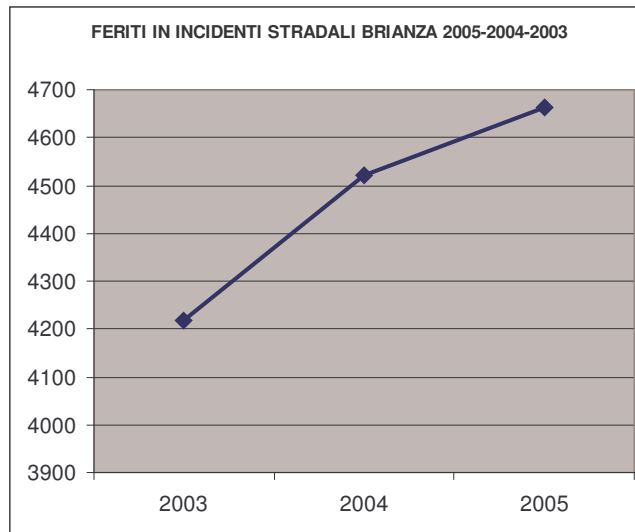

Comune	2005	2004	2003	2005	2004	2003
	morti	morti	morti	feriti	feriti	feriti
AGRATE BRIANZA	0	4	2	164	155	147
AICURZIO	0	0	0	3	4	3
ALBIATE				30	27	31
ARCORE		1	2	66	52	52
BARLASSINA		1	1	34	28	68
BELLUSCO	2	1	0	26	30	35
BERNAREGGIO	2	0	1	29	24	24
BESANA IN BRIANZA	0	1	1	66	55	72
BIASSONO				50	33	65
BOVISIO-MASCIAGO	1	0	1	73	53	66
BRIOSCO				31	27	27
BRUGHERIO	0	4	1	172	188	157
BURAGO DI MOLGORA	1	0	1	13	12	16
CAMPARADA				3	0	1
CARATE BRIANZA	2	2	2	132	144	126
CARNATE	1	0	1	8	10	14
CAVENAGO DI BRIANZA		1		34	38	25
CERIANO LAGHETTO				15	5	7
CESANO MADERNO	0	4	1	224	227	229
COGLIATE				30	37	27
CONCOREZZO	2	3	1	60	65	95
CORREZZANA				1	1	4
DESIO	2	1	4	292	245	198
GIUSSANO	2	1	2	153	181	184
LAZZATE				20	11	10
LESMO				36	17	14
LIMBIATE				142	158	181
LISSONE	2	2	4	262	146	170
MACHERIO	1			20	23	36
MEDA	2	1	2	125	151	151
MEZZAGO				3	2	2
MISINTO	0	1	0	21	8	11
MONZA	9	7	7	1187	1189	712
MUGGIO'	0	2	2	82	63	89
NOVA MILANESE				77	222	112
ORNAGO				11	10	6
RENATE			1	16	12	9
RONCO BRIANTINO				6	6	6
SEREGNO	2	1	1	340	323	386
SEVESO	0	1	0	114	66	98
SOVICO	1			18	6	19
SULBIATE				1	5	8
TRIUGGIO				7	10	13
USMATE VELATE	1	0	1	41	37	36
VAREDO	2	1	0	106	108	79
VEDANO AL LAMBRO				28	35	38
VEDUGGIO CON COLZANO				13	11	27
VERANO BRIANZA			1	52	43	77
VILLASANTA	1	1	0	48	50	74
VIMERCATE	2	0	4	177	169	180
Totale provincia di Monza	38	41	44	4662	4522	4217