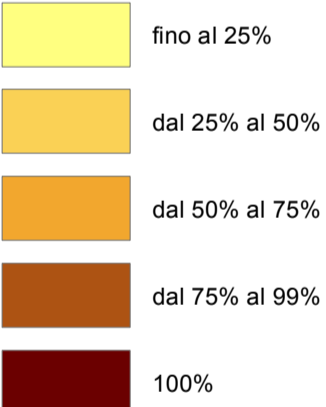

Percentuali di alloggi in proprietà comunale

Servizi esistenti - pertinenza

Edilizia residenziale pubblica
Altre tipologie di servizi